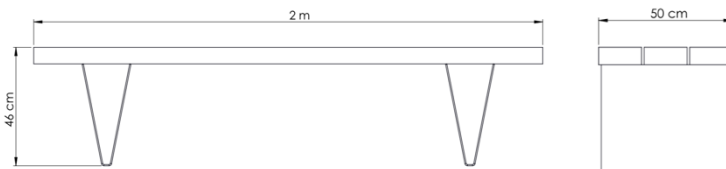

מאפיינים:

- ספסל עם מושב עץ ובסיס מתכת
- המושב מלוחות עץ דו שכבתי
- קורות העץ צבועות בצבע עץ איכותי
- כל חלקי המתכת מגולוונים וצבועים בתנור בפוליאסטר נקי
- בסיסי מתכת ניתנים לעיגון לקרקע
- גוון צבע המתכת בהתאם לדרישת הלקוח ועל-פי מפתח ר.א.ל
- אורך הספסל לפי דרישת הלקוח