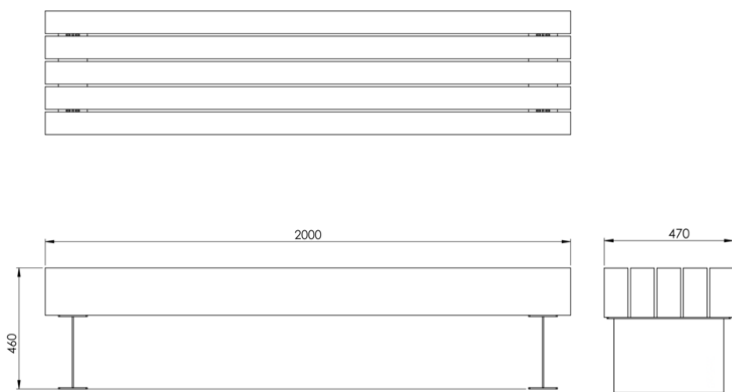

מידות ע"פ דרישת הלקוח

גוון צבע לפי דרישה

מוצר תוצרת כחול לבן

מידות מוצר

0.46
גובה (מ')

0.47
רוחב (מ')

2.00
אורך (מ')

ספסל עץ ומתכת "קסטל 710"

ספסל בעיצוב מודרני בשילוב רגלי מתכת

מאפיינים:

- ספסל עם מושב עץ ובסיס מתכת
- המושב מלוחות עץ דו שכבתי
- קורות העץ צבועות בצבע עץ איכותי
- כל חלקי המתכת מגולוונים וצבועים בתנור בפוליאסטר נקי
- בסיסי מתכת ניתנים לעיגון לקרקע
- גוון צבע המתכת בהתאם לדרישת הלקוח ועל-פי מפתח ר.א.ל
- אורך הספסל לפי דרישת הלקוח