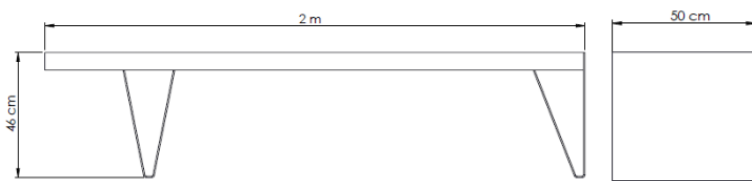

מידות ע"פ דרישת הלקוח

מידות מוצר

גוון צבע לפי דרישה

מוצר תוצרת כחול לבן

0.46
גובה (מ')

0.50
רוחב (מ')

2.00
אורך (מ')

ספסל עץ ומתכת "קסטל 713"