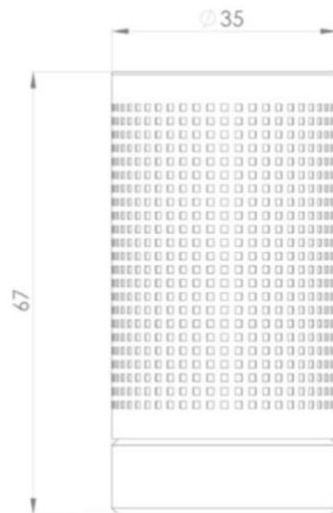

אשפתון קיסריון 958/1BC

אשפתון מתכת איכותי ומעוצב עם בסיס בטון, מיועד להצבה בשטחים פתוחים וברחובות הערים.

מאפיינים:

- אשפתון מתכת מעוצב מחובר לבסיס בטון אדריכלי
- מבסה עגול ממתכת מחובר לתושבת עם ציר מתהפך
- המעטפת עשויה ממתכת בעובי 2 מ"מ
- מיכל פנימי - מגולוון וצבוע בתנור
- האשפתון מגולוון וצבוע בתנור בפוליאסטר נקי